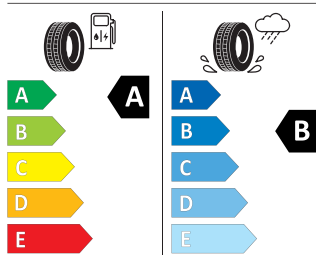

* Tato výbava byla nahrazena jinou položkou mimořádné výbavy

Energetický štítek

Kola z lehké slitiny Mensa Aero 7J x 17"

Michelin 205/55 R17 91V

MICHELIN 069790

205/55R17 91 V CI

2020/740

Pro zobrazení detailních informací o této pneumatice můžete naskenovat tento QR-kód Vaším smartphonem.