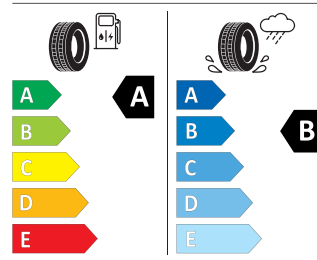

Product sheet

<https://relasdata.blob.core.window.s.net/relas/tyres/sheet/AYJm1uGNBpRdXL2hcmDZEw==>

GOODYEAR 205/55 R17 91V

GOODYEAR 582740

205/55R17 91 V CI

2020/740

Pro zobrazení detailních informací o této pneumatice můžete naskenovat tento QR-kód Vaším smartphonem.