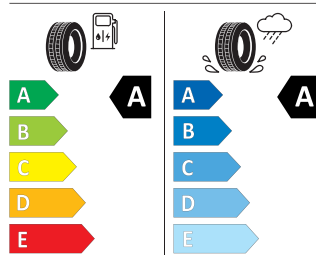

Continental 205/55 R17 91V

Continental 0358161

205/55 R 17 91 V CI

2020/740

Pro zobrazení detailních informací o této pneumatice můžete naskenovat tento QR-kód Vaším smartphonem.

Product sheet

<https://relasdata.blob.core.window.s.net/relas/tyres/sheet/AYJm1uGNBpRdXL2hcmDZEw==>