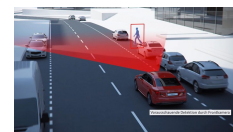

Výbava

17" litá kola - 10paprskový křišťálový design

- velikost 7,5J x 17
- pneumatiky 225/50 R17

7stupňová samočinná převodovka S tronic

Airbagy full size s deaktivací airbagu spolujezdce

Audi pre sense city