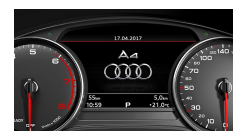

Elektronický immobilizér

Informační systém řidiče - barevný

Kontrolní systém tlaku vzduchu v pneu

Výbava

MMI rádio plus

- 7" barevný displej
- 5" monochromatický palubní počítač
- rozhraní Bluetooth
- slot na SD-kartu
- 1x USB
- CD