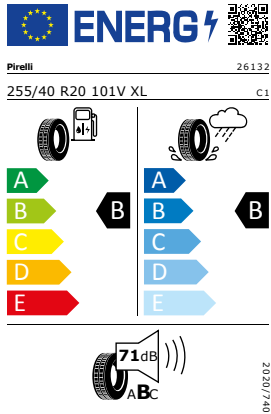

Energetický štítek

Kola z lehké slitiny Ignite 8,5J x 20"

Pirelli 255/40 R20 101V XL

Pro zobrazení detailních informací o této pneumatice můžete naskenovat tento QR-kód Vaším

Product sheet

<https://relasdata.blob.core.windows.net/relas/tyres/sheet/Mxm6uxU7K8u0t5VFHC1jqg==>