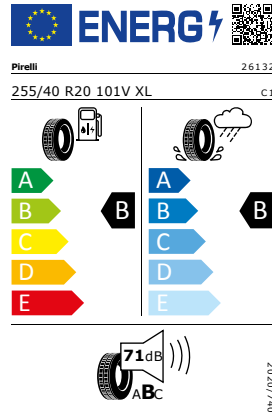

Pirelli 255/40 R20 101V XL

Pro zobrazení detailních informací o této pneumatice můžete naskenovat tento QR-kód Vaším

Product sheet

<https://relasdata.blob.core.windows.net/relas/tyres/sheet/Mxm6uxU7K8u0t5VFHC1jqg==>