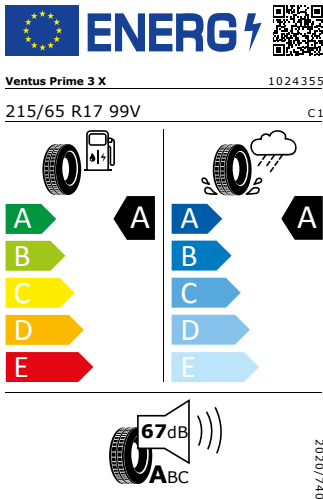

Interiér

Dekorační vložky
Dveře a boční obložení, kůže
Multifunkční volant

Normální sedadla vpředu
Nástupní lišty

Galerie

Energetický štítek

Disk z lehké slitiny Mitykas 7J x 17"

Ventus Prime 3 X 215/65 R17 99V